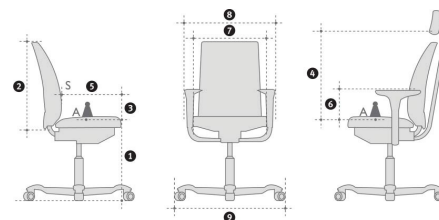

- Aluminium 31%, Stål 22%, Plast 29%, PUR 10% Övrigt 2%, Textil: 5%, PVC 0%.
- Total vikt av produkt 25.3 kg (emballage ej inkluderad).
- Andelar återvunnet material: 94%.

Certifikat:

- Flokk har ett certifierat Environmental Management system enligt ISO 14001.
- Miljödeklaration (EPD) – livscykelanalys av stolen är baserad på 14025-EPD.
- GREENGUARD certifikat – försäkrar att stolen möter dom strikta kraven på kemiska utsläpp.

MODELLER OCH MÅTT

Fysiska mått HÅG Tribute – Arbetsstol och mötesstol	HÅG Tribute 9021	HÅG Tribute 9031	HÅG Tribute 9073 (meeting)
Sitthöjd, mätt med 64 kg vikt 165 mm liftomat* [1]	408-518	408-518	408-518
Sitthöjd, mätt med 64 kg vikt 165 mm liftomat [1]	569-642	569-642	569-642
Höjd på ryggbrikan (mm) [2]	740	740	530
Avståndet mellan sitsens mittpunkt och den främre stödpunkten på ryggbrikan (mm) [3]	170-238	170-238	170-238
Avståndet mellan sitsens mittpunkt och den främre stödpunkten på huvudstödet [4]	N/A	680-795	N/A
Sittdjup (mm) [5]	395-480	395-480	430
Höjd på armstöd (mm) [6]	178-285	178-285	178-285
Sitsbredd (mm) [7]	455	455	455
Stolsbredd (mm) [8]	495-675	495-675	495-675
Fotkryss diameter (mm) [9]	740	740	650
Vikt (kg)	25 kg (med armstöd)	25 kg (med armstöd)	19.2 kg (utan armstöd)
Gungutslag: Neutral	3°	3°	3°
Gungutslag: Framåt	-4°	-4°	-4°
Gungutslag: Bakåt	18°	18°	13°

* Enligt EN 1335 Klasse A

Måtten är inte exakta, utan kan variera något från stol till stol.

TILLVAL

- Klädsel går att fås i alla tyger och läder från Flokk.